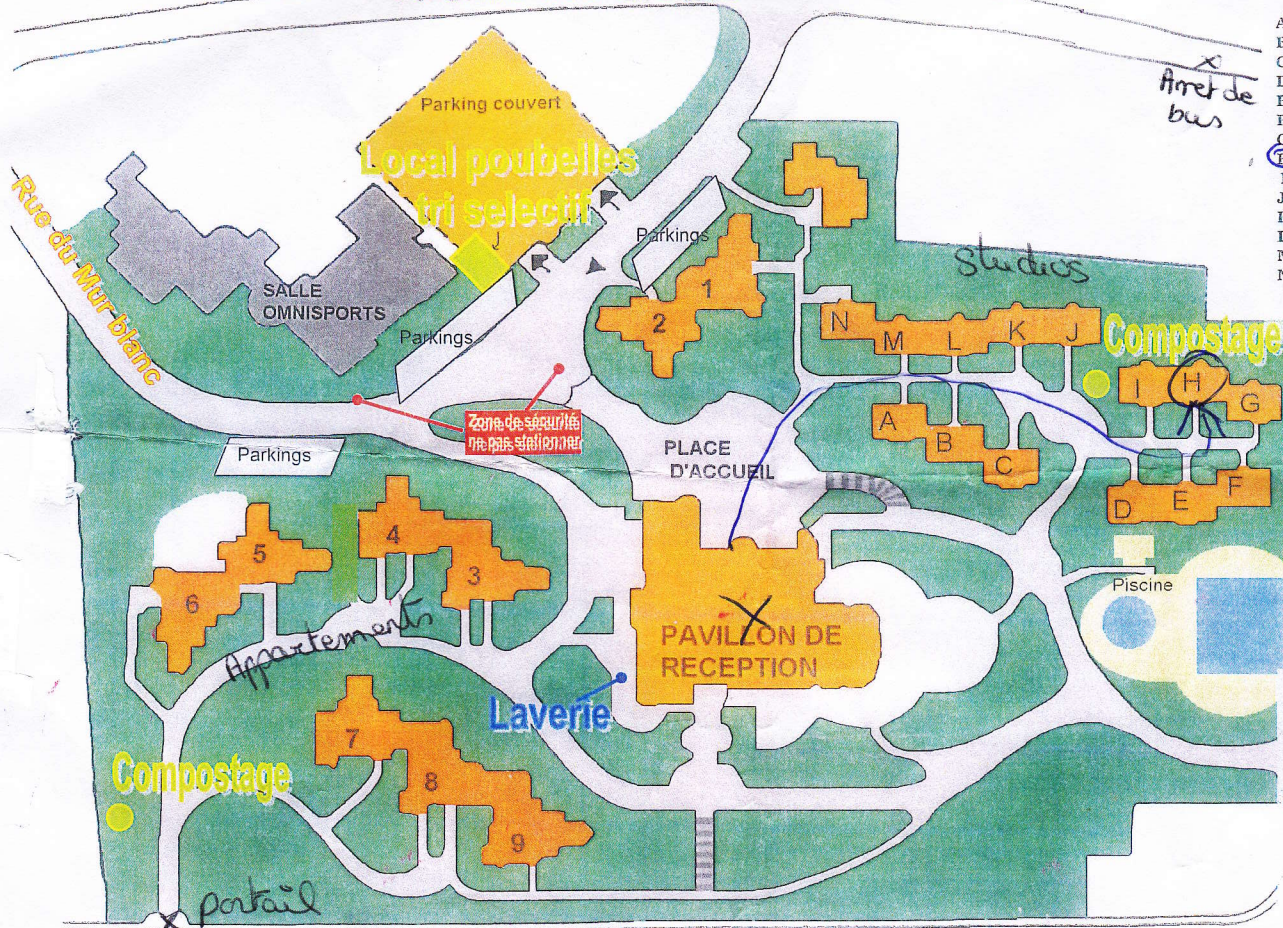

Avenue des Grottes

Studios

- A Pimprenelle 1-6
- B Angélique 7-12
- C Ciboulette 13-18
- D Ephédra 19-24
- E Parnassie 25-30
- F Valériane 31-36
- G Parisette 37-41
- H Véronique 42-46
- I Sabot de Vénus 47-52
- J Gentiane 53-57
- K Colchique 58-63
- L Camomille 64-68
- M Quintefeuille 69-74
- N Arolles 75-80

Avenue de Lausanne bus

portail

Appartements

- 1 Oche 81-88
- 2 Réssachaux 89-98
- 3 Bise 99-108
- 4 Bornand 109-118
- 5 Praidieu 119-128
- 6 Joran 129-137
- 7 Rebat 138-147
- 8 Vent Blanc 148-158
- 9 Vaudaire 159-168

Quai Paul Léger

Le Lac

Centre ville à 600 mètres